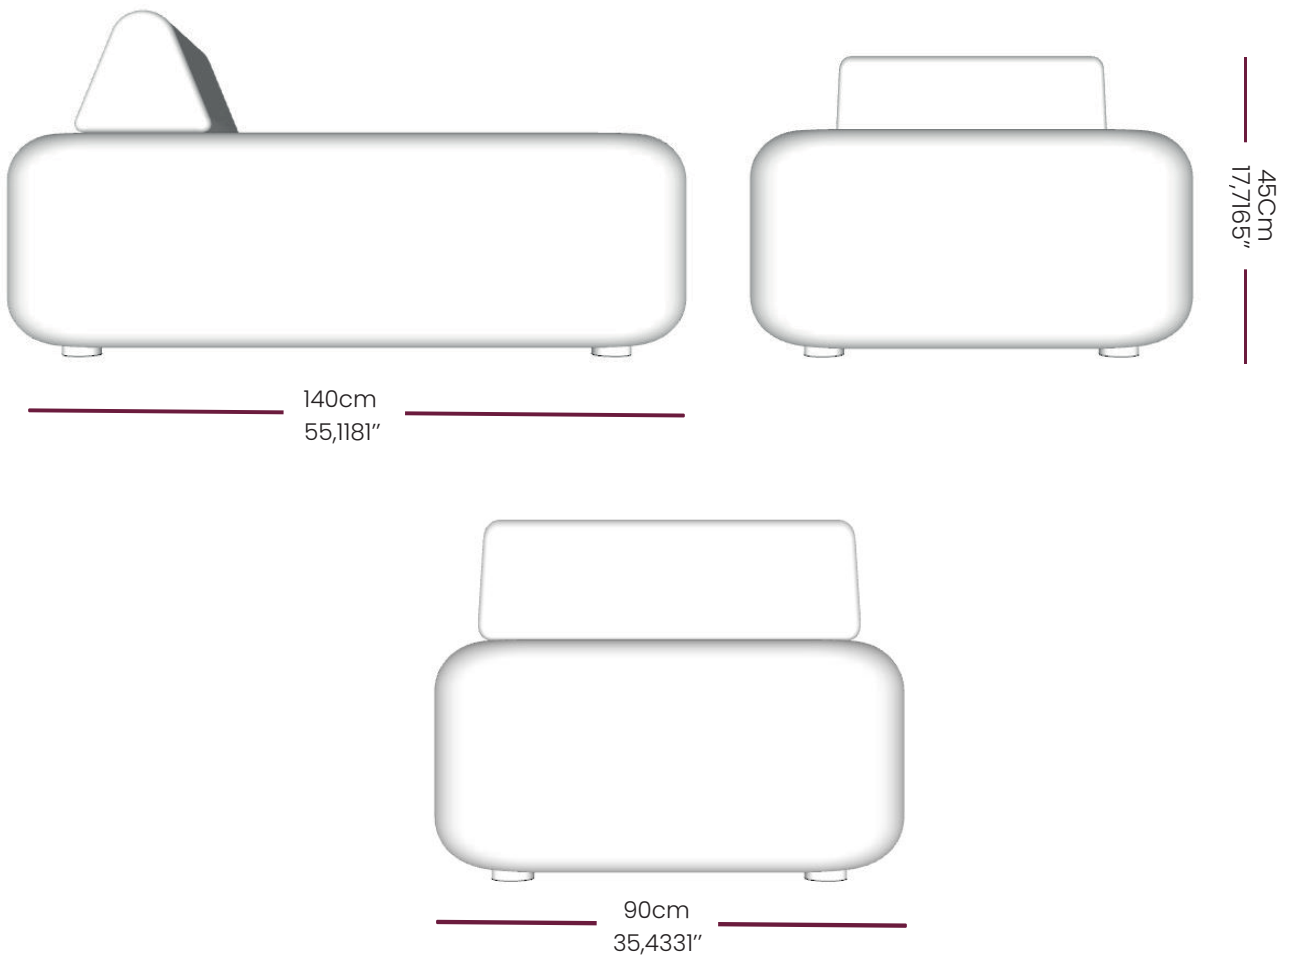

BRETON

CHAISE
DOMINICA
COLEÇÃO CARIBE

CHAISE

A chaise DOMINICA é uma peça sofisticada, que combina conforto e design elegante. Com estrutura de madeira, ela traz um toque natural e acolhedor ao ambiente, criando uma atmosfera de relaxamento e tranquilidade.

**CHAISE
DOMINICA**

BRETON

CHAISE

GARANTIA: 1 ano a partir da data de entrega

EMBALAGEM: os pés são envolvidos em polietileno e estrutura envolvida em papelão maleável. Toda peça é embalada em saco plástico, encaixotadas e engradas.

**CHAISE
DOMINICA**

BRETON

Diferenciais:

- Estrutura de madeira;
- Assento ergonômico;
- Estofado confortável.

CHAISE
DOMINICA

BRETON

 Estrutura de madeira e alumínio com estofado.
Medidas especiais disponíveis sob consulta.